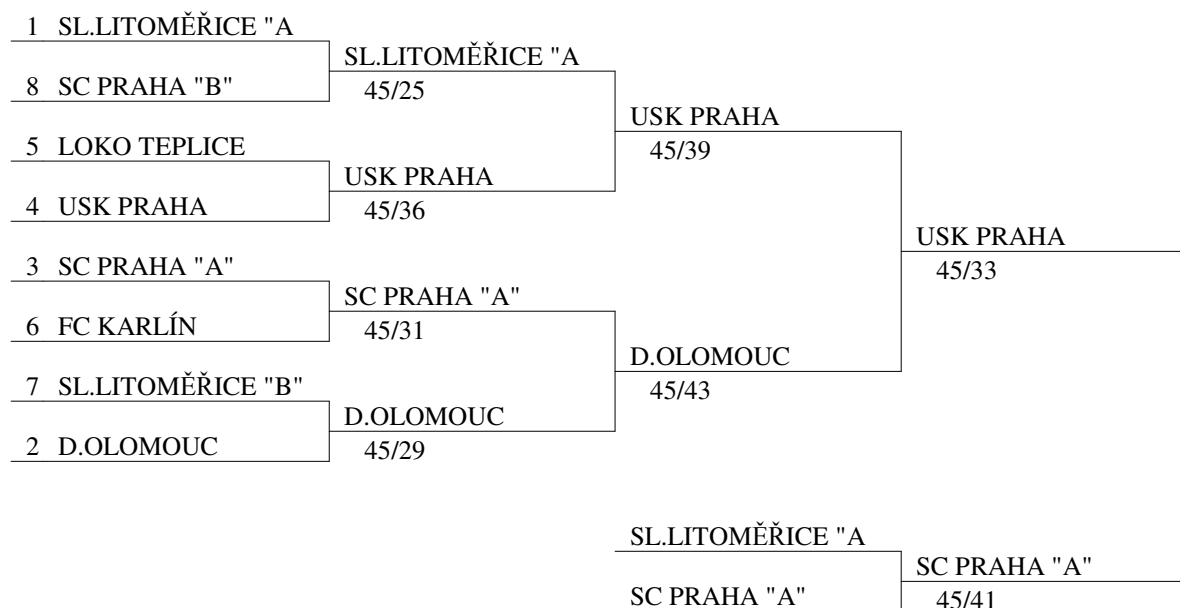

# MČR 2019

kord žacky družstva

SC Praha

16.6.2019

## Celkové pořadí

Poř.	družstvo		
1	USK PRAHA	MARČÍKOVÁ	Sára
		MIROVSKÁ	Eliška
		VÁCHOVÁ	Tereza
		VACÍKOVÁ	Adéla
2	D.OLOMOUC	COUFALOVÁ	Natálie
		JEŽÍKOVÁ	Kateřina
		MIKLEDOVÁ	Valérie
		ŠMÍDOVÁ	Daniela
3	SC PRAHA "A"	ROVENSKÁ	Emma
		TYRPEKLOVÁ	Amélie
		VALENTOVÁ	Amálie
		VYSLOUŽILOVÁ	Vanda
4	SL.LITOMĚŘICE "A"	KUGLEROVÁ	Klára
		URBÁNKOVÁ	Klára
		ZIEGLEROVÁ	Adéla
5	LOKO TEPLICE	ČERNÍKOVÁ	Lucie
		WEISOVÁ	Kateřina
		WEISOVÁ	Lenka
6	FC KARLÍN	MAIELLO	Ester
		SLUŠNÁ	Karolína
		ŠOLTÝSOVÁ	Berta
7	SL.LITOMĚŘICE "B"	KOCOURKOVÁ	Marie
		KŮHNOVÁ	Karolína
		TITĚROVÁ	Michaela
8	SC PRAHA "B"	CEJNAROVÁ	Barbora
		KAHABKOVÁ	Eliška
		KINCLOVÁ	Emma

MČR 2019  
kord žacky družstva  
SC Praha  
16. 6. 2019

Čtvrt finale

Eliminace 5-8 4

1 SC PRAHA "B"		
4 LOKO TEPLICE	LOKO TEPLICE 45/15	
3 FC KARLÍN		LOKO TEPLICE 45/35
2 SL.LITOMĚŘICE "B"	FC KARLÍN 45/44	
	SC PRAHA "B"	
	SL.LITOMĚŘICE "B"	SL.LITOMĚŘICE "B" 45/29